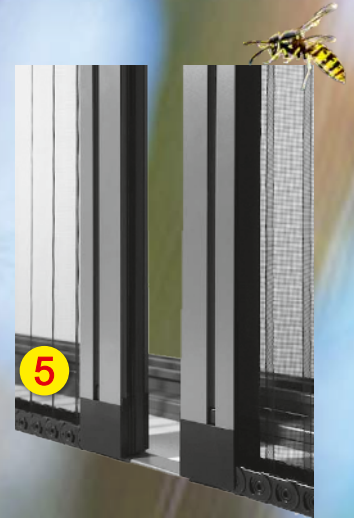

1

2

3

4

5

Nos conseils d'utilisation :

- ✓ 1 : Moustiquaire enroulable pour fenêtre de chambre ou cuisine.
- ✓ 2 : Moustiquaire cadre fixe pour fenêtre de lingerie ou de garage.
- ✓ 3 : Moustiquaire enroulable latérale pour porte.
- ✓ 4 : Moustiquaire battante pour porte avec passages réguliers.
- ✓ 5 : Moustiquaire plissée pour grandes baies.

Réalisées en aluminium extrudé laqué, nos moustiquaires sont disponibles dans de nombreuses couleurs pour être en parfaite harmonie avec vos menuiseries.

Les Moustiquaires Aluroy vous apportent une protection efficace et écologique contre l'intrusion des moustiques, mouches, frelons, ...