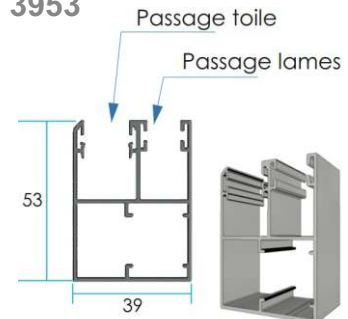

FICHE

Information

Tradirapide 2 DoubleScreen Moustiquaire intégrée

▾ Lames aluminium

▾ Coloris lames alu

cf tableau des coloris (disponibilité selon la lame)

▾ Cas de poses

Coffre tunnel

Coffre 1/2 linteau

Ossature bois

▾ Coulisse Ref. 3953

▾ Section de consoles

Sections	Hauteur Maxi HSL	
	RT37	RT42
150	1320	1040
165	1535	1535
180	2320	2170
205	2345	2250

▾ Limites d'utilisation

▾ Manoeuvres