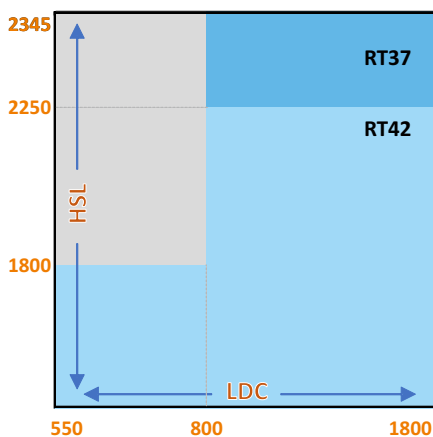

Coffre 1/2 linteau

Ossature bois

▾ Coulisse Ref. 3953

▾ Section de consoles

Sections	Hauteur Maxi HSL	
	RT37	RT42
150	1320	1040
165	1535	1535
180	2320	2170
205	2345	2250

▾ Limites d'utilisation

▾ Manoeuvres