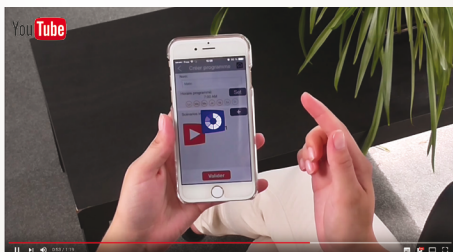

Installation
en
15 mn

Guide de
démarrage
intégré
dans l'appli

Pas de
création
de compte

Contact Assistance
Tél. 03 84 64 76 20

livein@simu.com

Toutes **nos videos** pour
installer et **utiliser LiveIn**
sont disponibles **sur internet**

- Installer
- Ajouter un nouvel équipement
- Changer son code PIN
- Connecter un nouveau smartphone
- Programmer des horloges
- Créer des scénarios

Vidéos **disponibles** sur :

www.simu.fr

YouTube

Tapez SIMU SAS dans
la barre de recherche
YouTube pour visiter la
chaîne SIMU